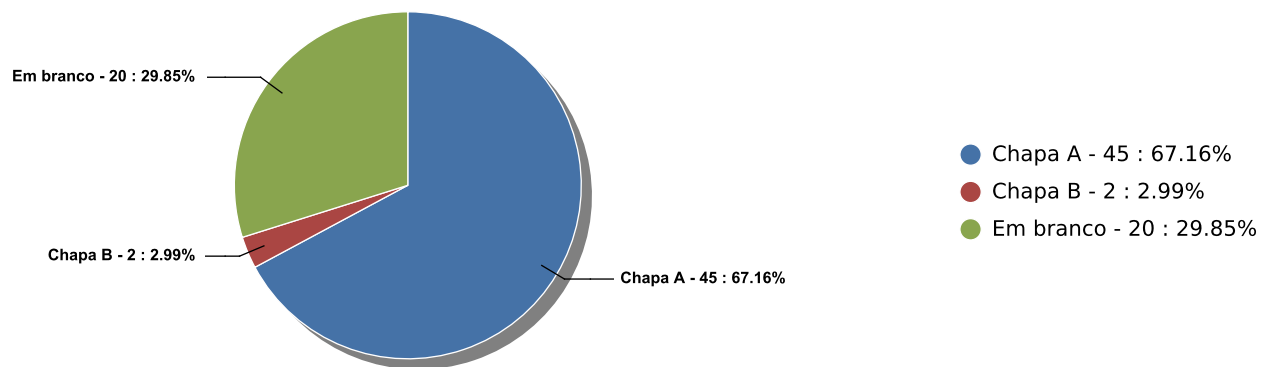

Gurupi, 14 de outubro de 2020

Comissão Eleitoral

(SIMULAÇÃO) Eleição Reitoria 2020 - Funcionários

Período de 09/10/20 até 09/10/20

Unidade Ensino: FUNDACAO UNIRG

Questionário: (SIMULAÇÃO) Eleição Reitoria 2020

1) (SIMULAÇÃO) Escolha a chapa de sua preferência ou "Em branco" e clique em "Concluir"

(SIMULAÇÃO) Eleição Reitoria 2020 - Professores graduação

Período de 09/10/20 até 09/10/20

Unidade Ensino: FUNDACAO UNIRG

Questionário: (SIMULAÇÃO) Eleição Reitoria 2020

1) (SIMULAÇÃO) Escolha a chapa de sua preferência ou "Em branco" e clique em "Concluir"

(SIMULAÇÃO) Eleição Reitoria 2020 - Alunos graduação

Período de 09/10/20 até 09/10/20