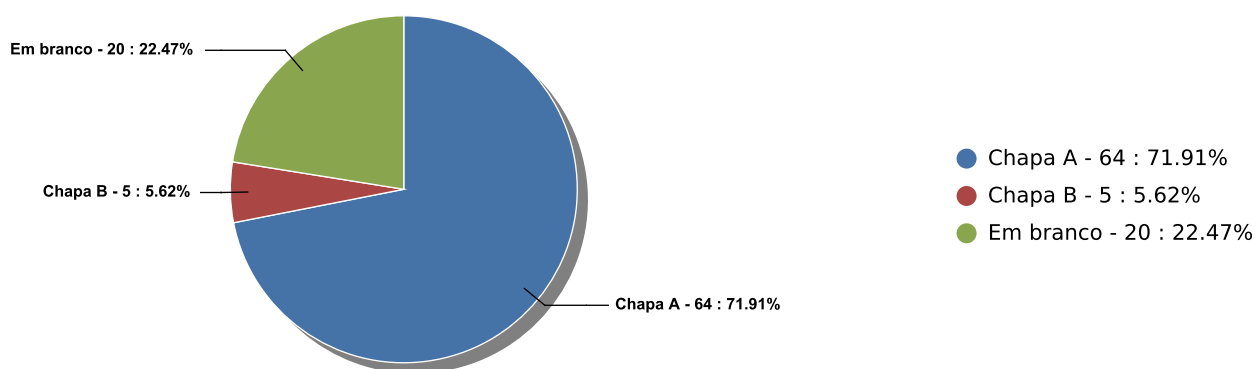

Gurupi, 14 de outubro de 2020

Comissão Eleitoral

(SIMULAÇÃO) Eleição Reitoria 2020 - Funcionários

Período de 09/10/20 até 09/10/20

Unidade Ensino: FUNDACAO UNIRG

Questionário: (SIMULAÇÃO) Eleição Reitoria 2020

1) (SIMULAÇÃO) Escolha a chapa de sua preferência ou "Em branco" e clique em "Concluir"

(SIMULAÇÃO) Eleição Reitoria 2020 - Professores graduação

Período de 09/10/20 até 09/10/20

Unidade Ensino: FUNDACAO UNIRG