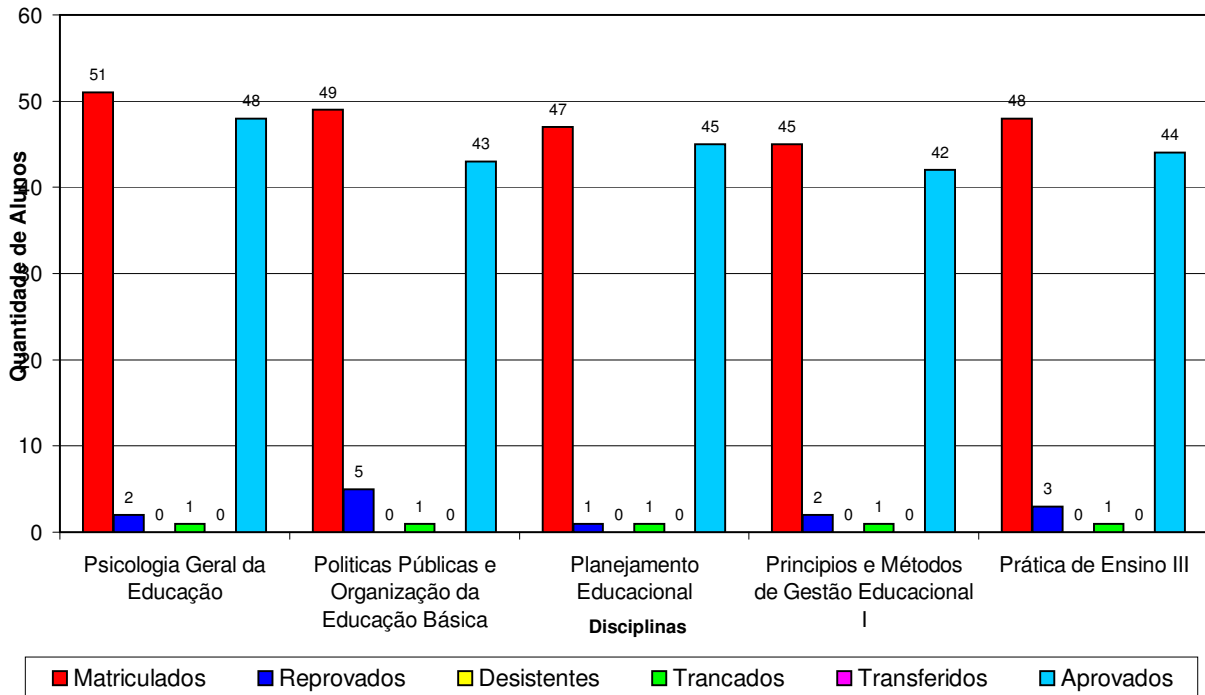

Curso: PEDAGOGIA-Noturno 1º Período - 2007/2

Curso: PEDAGOGIA-Noturno 2º Período - 2007/2

Curso: PEDAGOGIA-Noturno 3º Período - 2007/2

Curso: PEDAGOGIA - Noturno 4º Período - 2007/2

**Curso: PEDAGOGIA-Noturno
5º Período - 2007/2**

**Curso: PEDAGOGIA-Noturno
6º Período - 2007/2**

Curso: PEDAGOGIA-Noturno 7º Período - 2007/2

Curso: PEDAGOGIA - Noturno 8º Período - 2007/2