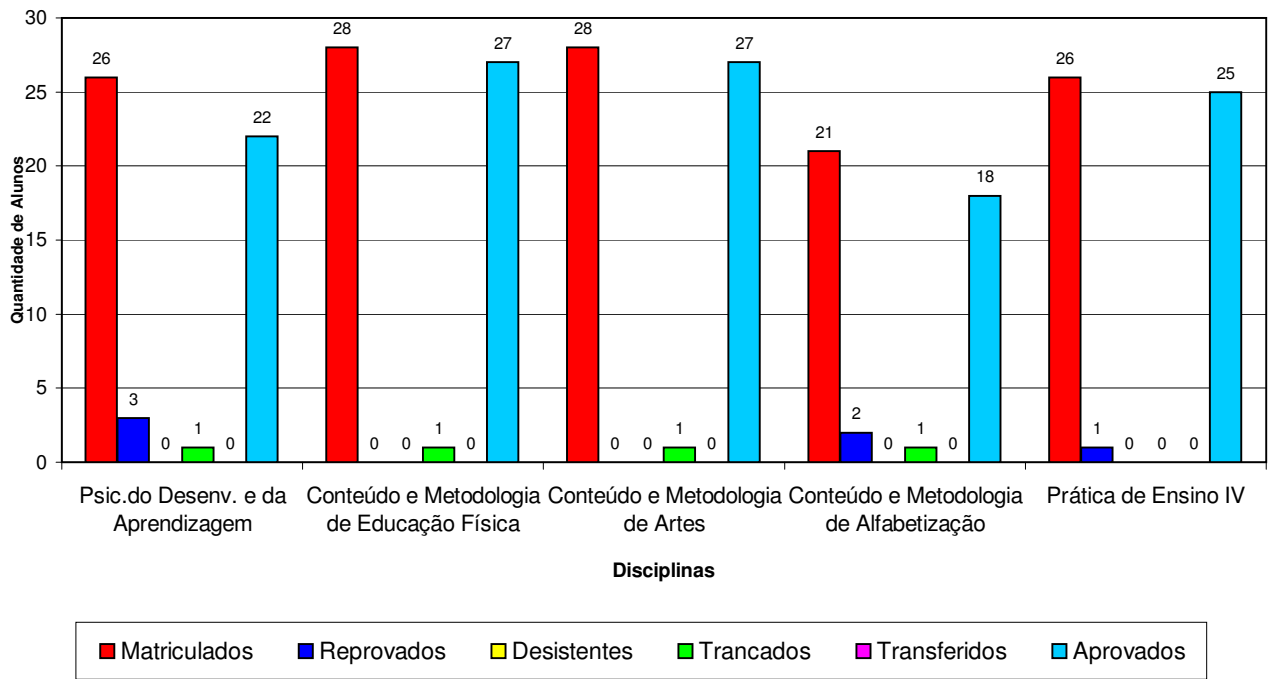

Curso: PEDAGOGIA-Noturno 1º Período - 2007/2

Curso: PEDAGOGIA-Noturno 2º Período - 2007/2

Curso: PEDAGOGIA-Noturno 3º Período - 2007/2

Curso: PEDAGOGIA - Noturno 4º Período - 2007/2

**Curso: PEDAGOGIA-Noturno
5º Período - 2007/2**

**Curso: PEDAGOGIA-Noturno
6º Período - 2007/2**

Curso: PEDAGOGIA-Noturno 7º Período - 2007/2

Curso: PEDAGOGIA - Noturno 8º Período - 2007/2