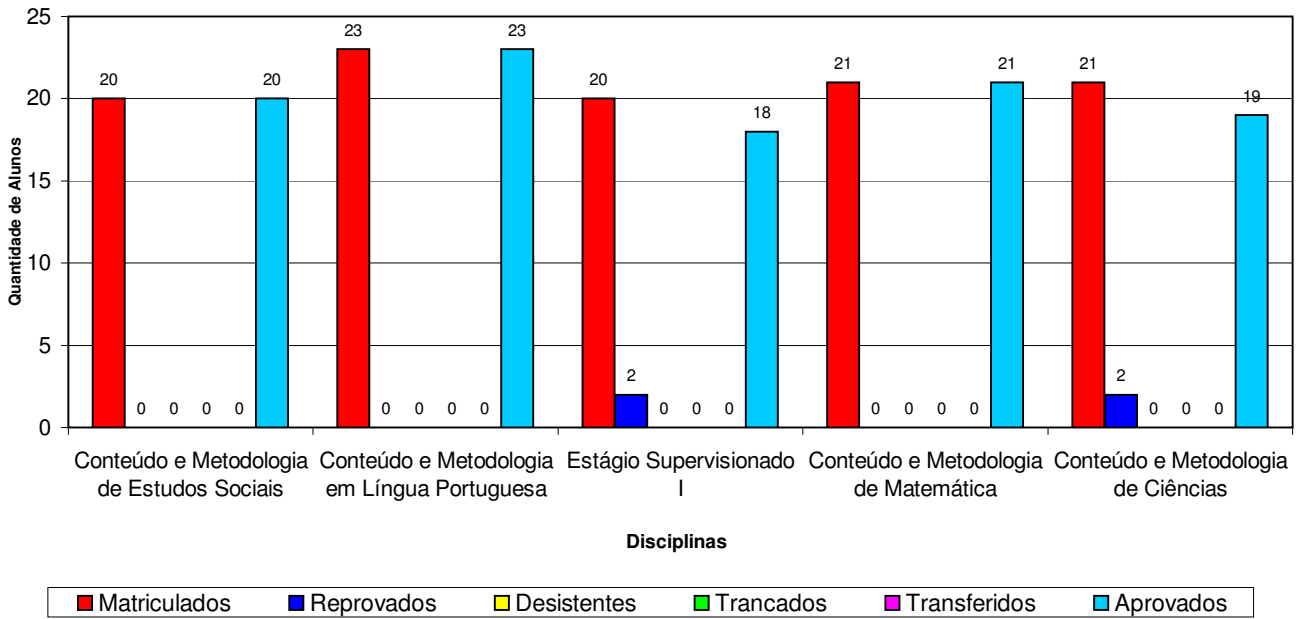

Curso: PEDAGOGIA-Noturno 1º Período - 2007/2

Curso: PEDAGOGIA-Noturno 2º Período - 2007/2

Curso: PEDAGOGIA-Noturno 3º Período - 2007/2

Curso: PEDAGOGIA - Noturno 4º Período - 2007/2

**Curso: PEDAGOGIA-Noturno
5º Período - 2007/2**

**Curso: PEDAGOGIA-Noturno
6º Período - 2007/2**

Curso: PEDAGOGIA-Noturno 7º Período - 2007/2

Curso: PEDAGOGIA - Noturno 8º Período - 2007/2