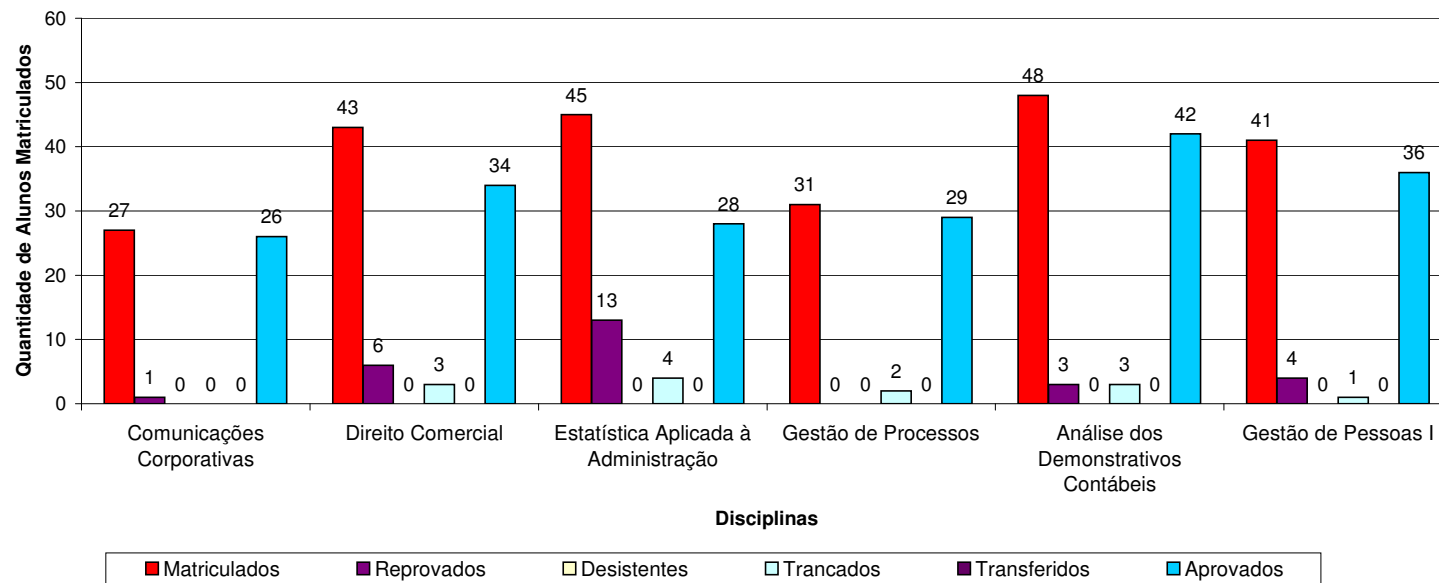

Curso: Administração - Noturno
Período: 1º - Semestre: 2007/2

Curso: Administração - Noturno
Período: 3º - Semestre: 2007/2

Curso: Administração - Noturno
Período: 4º - Semestre: 2007/2

Curso: Administração - Noturno
Período: 5º - Semestre: 2007/2

Curso: Administração - Noturno
Período: 6º - Semestre: 2007/2

Curso: Administração - Noturno
Período: 7º - Semestre: 2007/2

Curso: Administração - Noturno
Período: 8º - Semestre: 2007/2