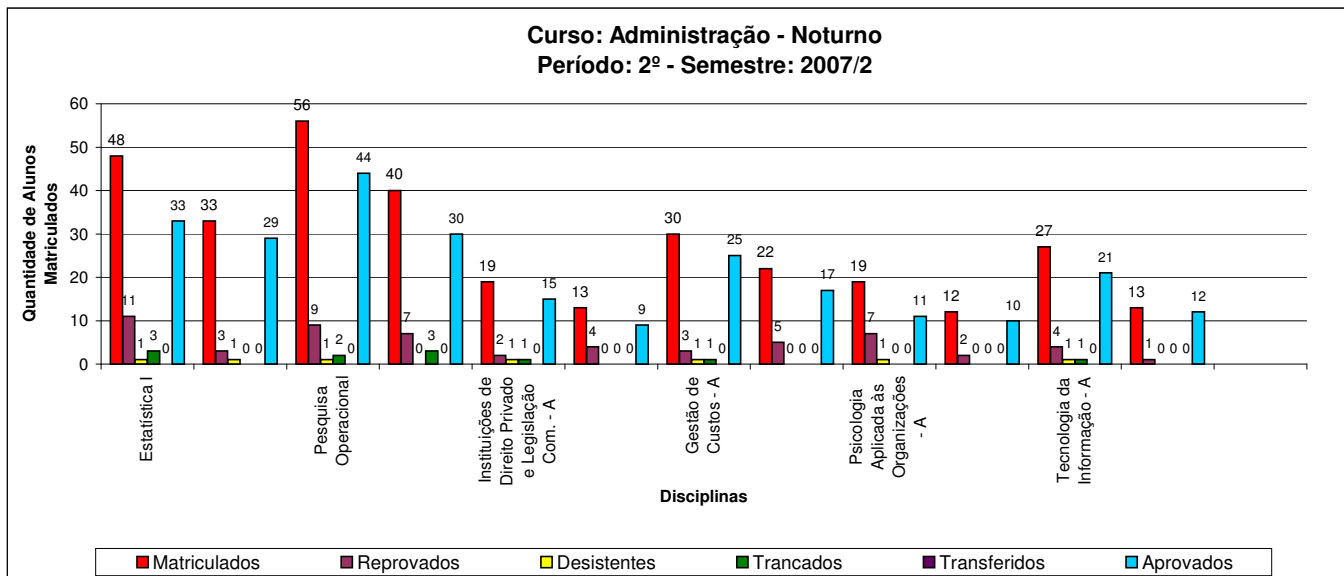

Curso: Administração - Noturno
Período: 1º - Semestre: 2007/2

Curso: Administração - Noturno
Período: 3º - Semestre: 2007/2

Curso: Administração - Noturno
Período: 4º - Semestre: 2007/2

Curso: Administração - Noturno
Período: 5º - Semestre: 2007/2

Curso: Administração - Noturno
Período: 6º - Semestre: 2007/2

Curso: Administração - Noturno
Período: 7º - Semestre: 2007/2

Curso: Administração - Noturno
Período: 8º - Semestre: 2007/2