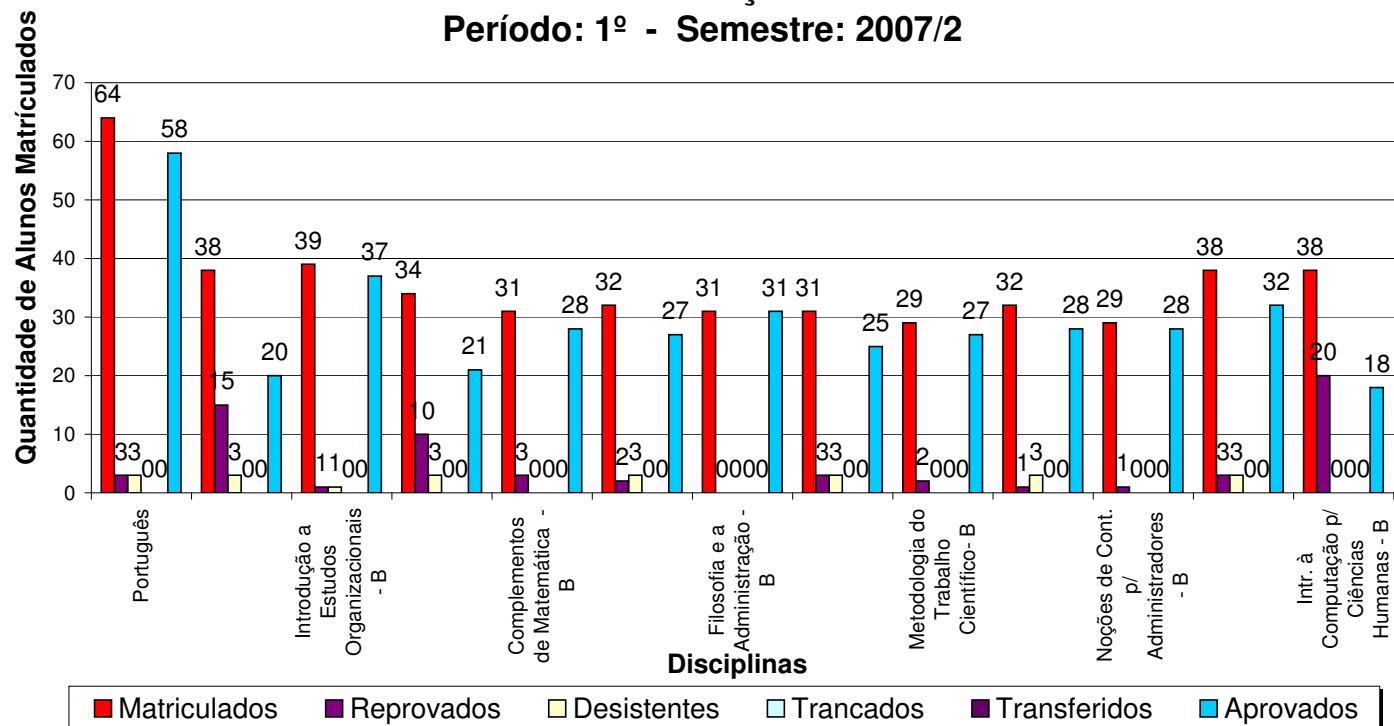

Curso: Administração - Noturno
Período: 1º - Semestre: 2007/2

Curso: Administração - Noturno
Período: 3º - Semestre: 2007/2

Curso: Administração - Noturno
Período: 4º - Semestre: 2007/2

Curso: Administração - Noturno
Período: 5º - Semestre: 2007/2

Curso: Administração - Noturno
Período: 6º - Semestre: 2007/2

Curso: Administração - Noturno
Período: 7º - Semestre: 2007/2

Curso: Administração - Noturno
Período: 8º - Semestre: 2007/2