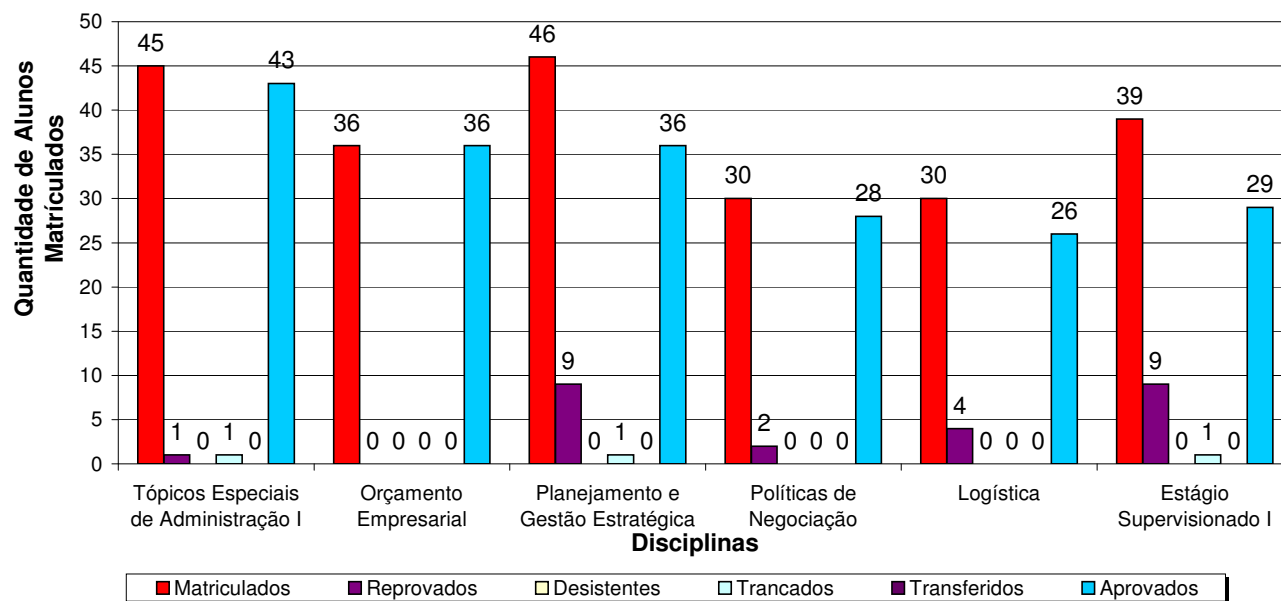

Curso: Administração - Noturno
Período: 1º - Semestre: 2007/2

Curso: Administração - Noturno
Período: 3º - Semestre: 2007/2

Curso: Administração - Noturno
Período: 4º - Semestre: 2007/2

Curso: Administração - Noturno
Período: 5º - Semestre: 2007/2

Curso: Administração - Noturno
Período: 6º - Semestre: 2007/2

Curso: Administração - Noturno
Período: 7º - Semestre: 2007/2

Curso: Administração - Noturno
Período: 8º - Semestre: 2007/2