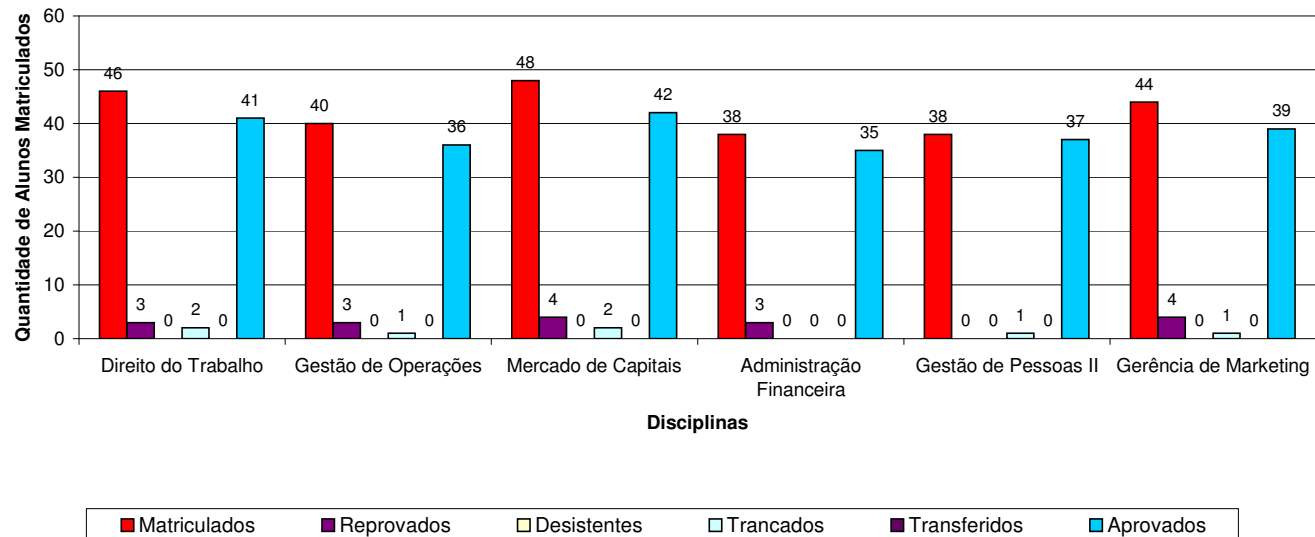

Curso: Administração - Noturno
Período: 1º - Semestre: 2007/2

Curso: Administração - Noturno
Período: 3º - Semestre: 2007/2

Curso: Administração - Noturno
Período: 4º - Semestre: 2007/2

Curso: Administração - Noturno
Período: 5º - Semestre: 2007/2

Curso: Administração - Noturno
Período: 6º - Semestre: 2007/2

Curso: Administração - Noturno
Período: 7º - Semestre: 2007/2

Curso: Administração - Noturno
Período: 8º - Semestre: 2007/2